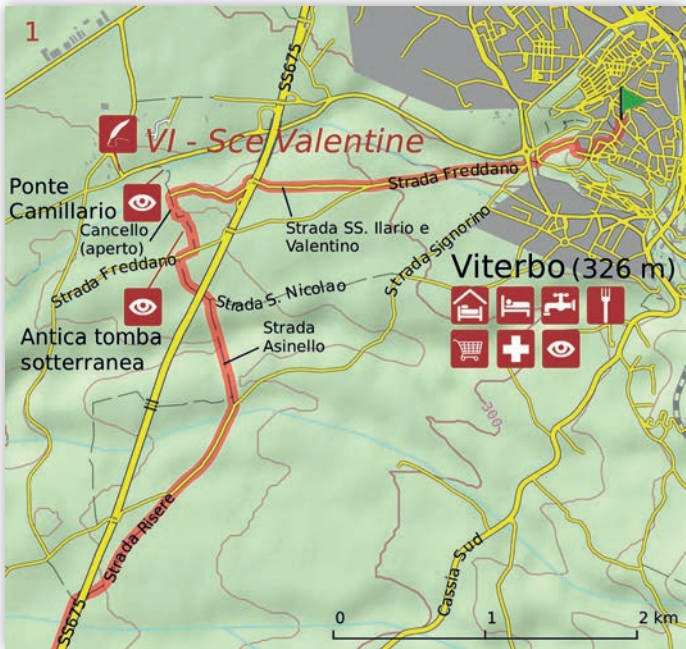

## Viterbo - Vetralla

Viterbo  
piazza del  
Plebiscito

Vetralla  
Duomo

Media

18,3 km

4h30'

Trenitalia  
Roma-Viterbo e  
Orte-Viterbo  
stazione Viterbo  
[www.trenitalia.it](http://www.trenitalia.it)

220 m

223 m

336 m

(m)

sloways

VIAGGI A PIEDI E IN BICI  
TRASPORTO BAGAGLI  
NOLEGGIO BICICLETTE  
sulla VIA FRANCIGENA  
WALKING AND CYCLING  
LUGGAGE TRANSPORTATION  
BICYCLE RENTAL  
on VIA FRANCIGENA

+39 015 9526592  
info@sloways.eu

# SLOWWAYS

The Via Francigena APP

LA TROVI  
GRATIS SU:

Il percorso ufficiale *The official walking*  
della **Via Francigena** *and cycling route of*  
a piedi e in bicicletta, **Via Francigena**, with  
con navigazione GPS. *GPS navigation system.*