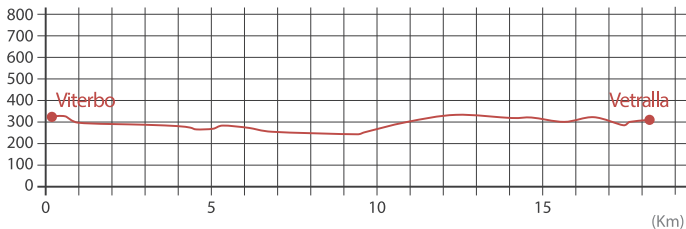

## Viterbo - Vetralla

Viterbo  
piazza del  
Plebiscito

Vetralla  
Duomo

Media

18,3 km

4h30'

Trenitalia  
Roma-Viterbo e  
Orte-Viterbo  
stazione Viterbo  
[www.trenitalia.it](http://www.trenitalia.it)

220 m

223 m

336 m

(m)

sloways

VIAGGI A PIEDI E IN BICI  
TRASPORTO BAGAGLI  
NOLEGGIO BICICLETTE  
sulla VIA FRANCIGENA  
WALKING AND CYCLING  
LUGGAGE TRANSPORTATION  
BICYCLE RENTAL  
on VIA FRANCIGENA

+39 015 9526592  
info@sloways.eu