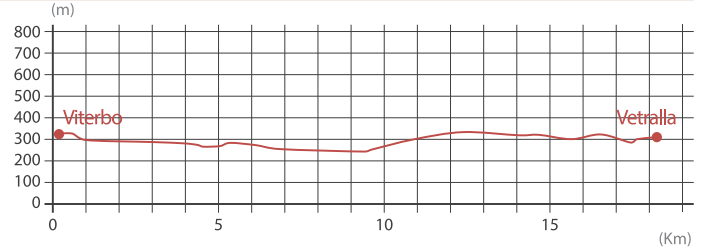

Viterbo - Vetralla

**SLOWWAYS**  
The Via Francigena APP

LA TROVI GRATIS SU:  
 Download on the App Store  
 Google play

**FREE** APP

Il percorso ufficiale della Via Francigena a piedi e in bicicletta, con navigazione GPS. *The official walking and cycling route of Via Francigena, with GPS navigation system.*