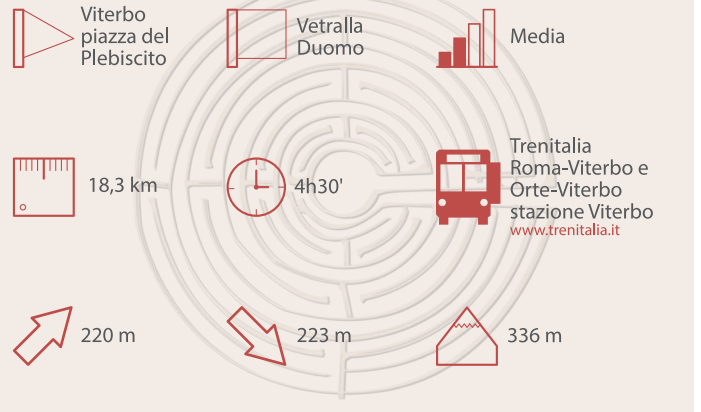

Viterbo - Vetralla

**SLOWWAYS**  
The Via Francigena APP

LA TROVI GRATIS SU:  
 Download on the App Store  
 Google play

**FREE** APP

Il percorso ufficiale della Via Francigena a piedi e in bicicletta, con navigazione GPS. *The official walking and cycling route of Via Francigena, with GPS navigation system.*