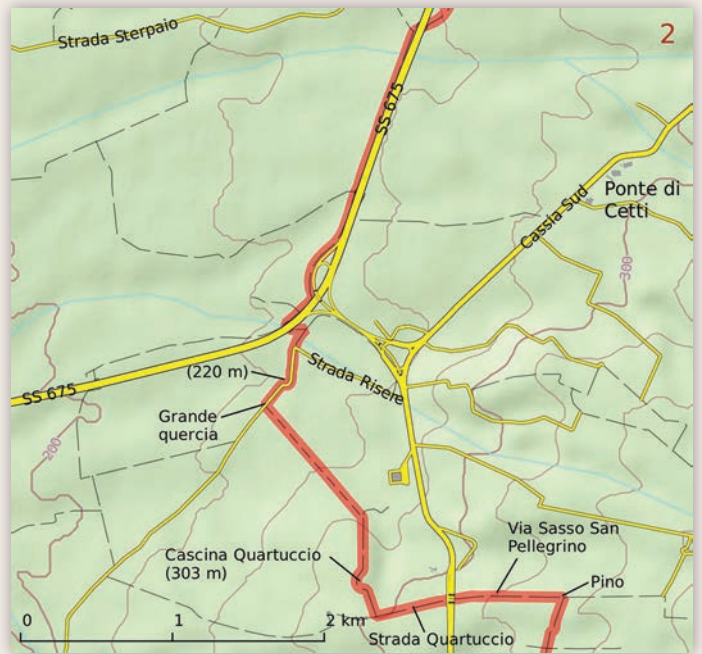

VIAGGI A PIEDI E IN BICI
TRASPORTO BAGAGLI
NOLEGGIO BICICLETTE
sulla VIA FRANCIGENA

WALKING AND CYCLING TOURS
LUGGAGE TRANSPORTATION
BICYCLE RENTAL
on VIA FRANCIGENA

+39 015 9526592
info@sloways.eu

Le mappe del percorso ufficiale sono distribuite gratuitamente da Sloways in collaborazione con AEVF

Copyright 2015 itineraria - www.itineraria.eu - dati Open Street Map Contributors (CC-by-SA by OpenStreetMap, openstreetmap.org) - Ultimo aggiornamento dicembre 2013